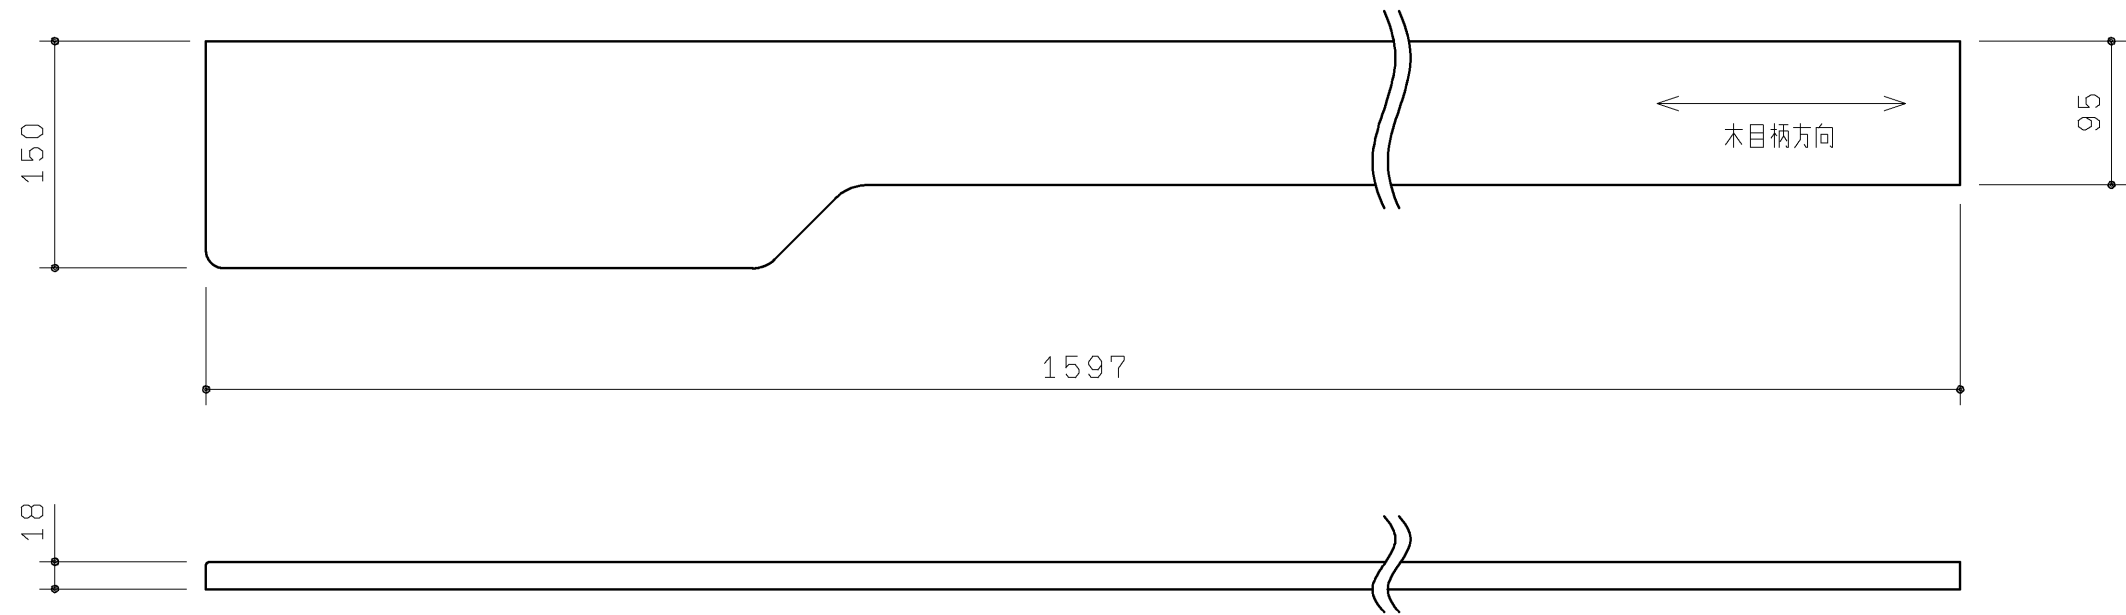

品番	表面色
UGKR04CL#NW1	ホワイト
UGKR04CL#EL	ライトウッドN
UGKR04CL#MW	ダークブラウン
UGKR04CL#EW	ホワイトウッド
UGKR04CL#EM	ミディアムウッドN

材質：木質+シート貼り

<b>TOTO</b>		第三角法	単位 mm	名称
製図 正	検図 由井	日付 20.04.10	尺度 1:5	カウンター
備考			図面数 1/1	品番 UGKR04CL#